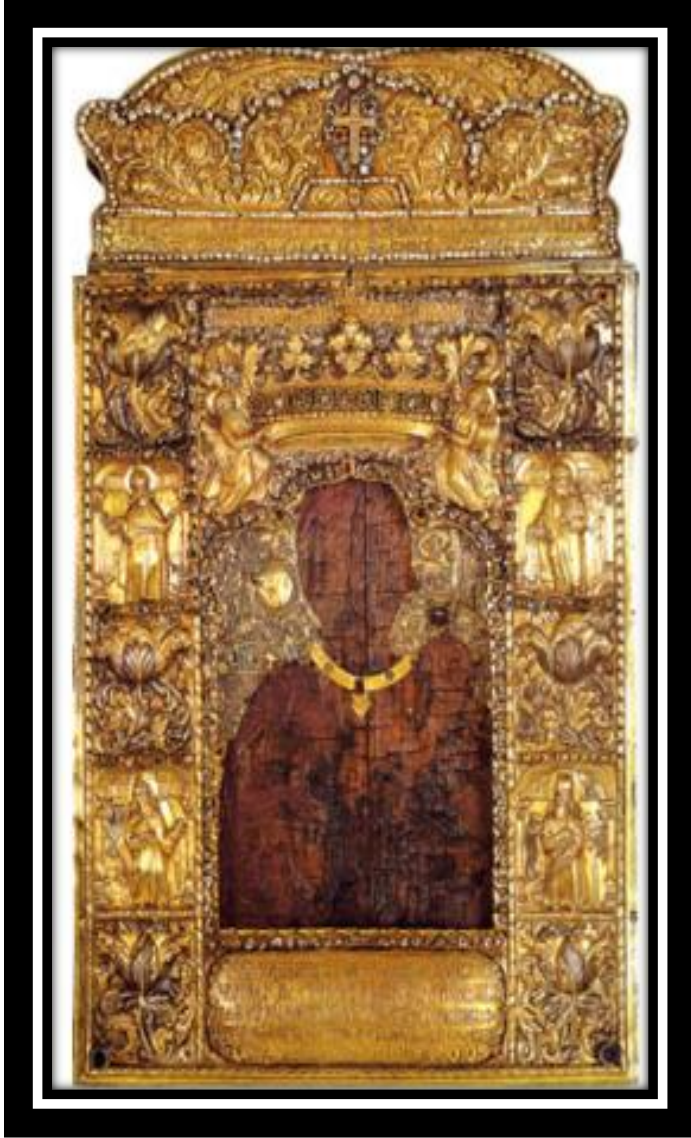

ΑΔΕΛΦΟΤΗΤΑ ΠΟΝΤΙΩΝ ΤΟΡΟΝΤΟ «ΠΑΝΑΓΙΑ ΣΟΥΜΕΛΑ»

Ανακοίνωση

**14 Αυγούστου 2016
στις 6 μμ λιτάνευση
της Ιερής Εικόνας της
Παναγίας Σουμελά
από τη λέσχη μας 397
Danforth avenue στην
εκκλησία
της Αγίας Ειρήνης
Χρυσοβαλάντου.**