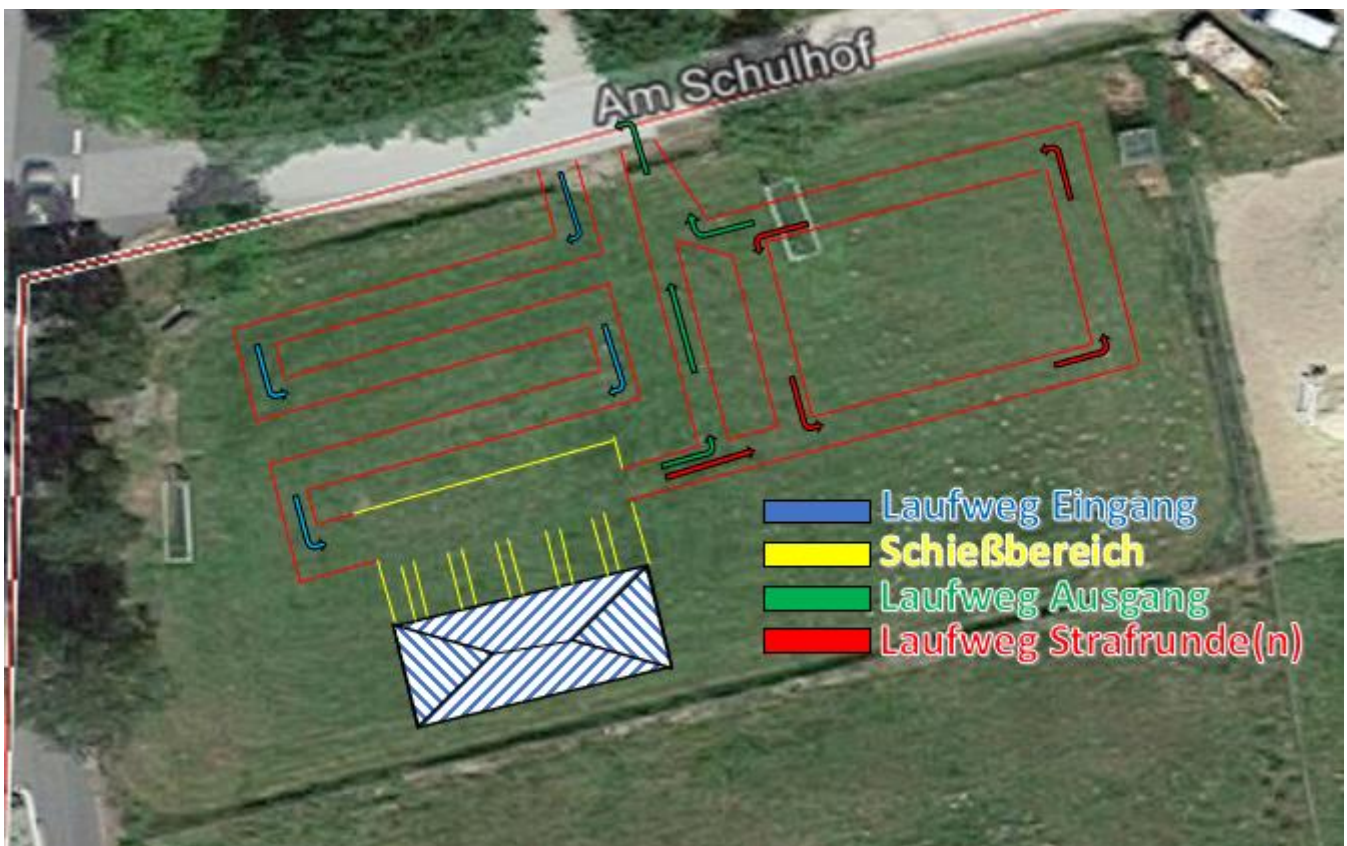

Lauf- und Walking- Strecke

Veranstalter:

SC Ellringen von 1964, vertreten durch Hermann Kraake, Ellringer Neetzetal 30, 21368 Ellringen

Start / Ziel Bereich

Sportplatz / Schießen / Strafrunde

Veranstalter: