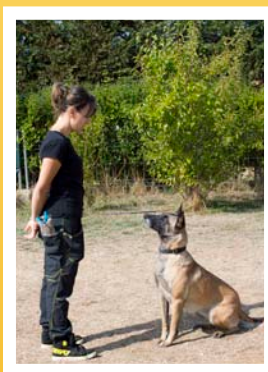

PERLACAN LEÓN

605594822 / 646106403 / 665745493

www.perlacanleon.com info@perlacanleon.com

PROGRAMA CIUDADANO CANINO EJEMPLAR

El objetivo del Programa CCE es el de asegurar que nuestro compañero favorito pueda ser un miembro respetable de la comunidad en la que vive, porque ha sido entrenado, educado y socializado para comportarse como un ciudadano canino ejemplar, tanto en la casa como en sitios públicos y ante la presencia de otros perros.

EJERCICIOS CCE

En Perlacan León ofrecemos clases y cursos de preparación para el examen de Ciudadano Canino Ejemplar. Además contamos entre nuestros adiestradores con un Juez Evaluador titulado por la Asociación Nacional de Adiestradores Caninos Profesionales (ANACP)